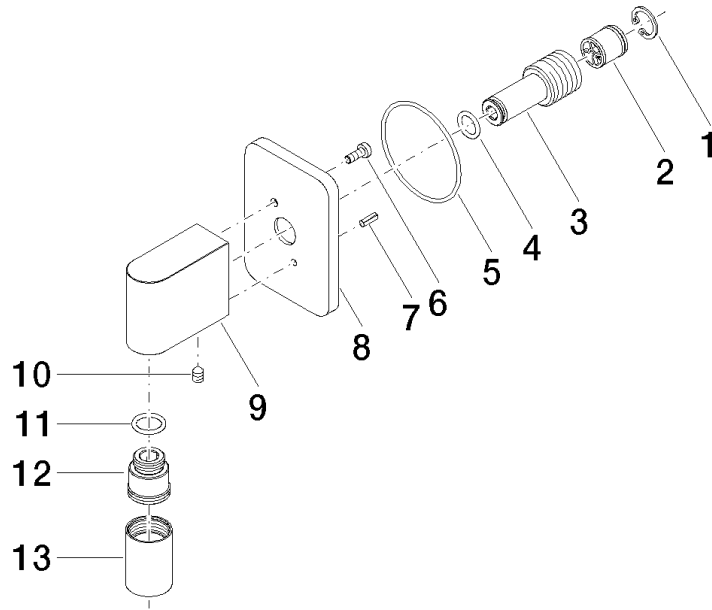

28 450 710

- sortie douche 3/8"
- rosace 78 x 55 mm
- raccord 1/2"

Avec sécurité anti-retour.

 Chrome

28 450 710-00

 Platine brossé

28 450 710-06

Accessoires recommandés

Coude mural à encastrer - 35 085 970 90

- profondeur de montage max. 163 mm
- profondeur de montage mini. 90 mm

28 450 710

mm [inches]

Diagramme de débit

Certificats

IAPMO_4976 (5). Belgaqua_21-381- WRAS_2310091. WRAS_1807022.
27_7.

28 450 710

Liste des pièces de rechange

N°	Article Numéro	Désignation	Fréquence de montage	Délai de livraison
1	09 16 01 014 90	anneau	1	2
2	90 23 01 040 00 90	anti-retour	1	2
3	09 24 03 116 20 90	raccord à vis	1	2
4	09 14 10 008 90	joint	1	2
5	09 14 10 142 90	joint	1	2
6	09 30 30 054 90	vis	1	2
7	09 31 11 026 90	tige	1	2
8	09 27 71 002-00	rosace	1	10
9	09 11 03 026 20-00	raccord	1	60
10	09 31 11 005 90	tige	1	2
11	90 14 10 077 00 90	joint	1	2
12	09 24 03 107 20 90	raccord à vis	1	2
13	90 21 02 069 00-00	hotte	1	10