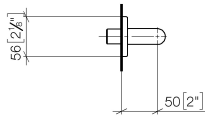

28 450 710

- sortie douche 3/8"
- rosace 78 x 55 mm
- raccord 1/2"

Avec sécurité anti-retour.

 Chrome

28 450 710-00

 Platine brossé

28 450 710-06

Accessoires recommandés

Coude mural à encastrer - 35 085 970 90

- profondeur de montage max. 163 mm
- profondeur de montage mini. 90 mm

28 450 710

mm [inches]

Diagramme de débit

Certificats

IAPMO_4976 (5). Belgaqua_21-381- WRAS_2310091. WRAS_1807022.
27_7.

28 450 710

Liste des pièces de rechange

N°	Article Numéro	Désignation	Fréquence de montage	Délai de livraison
1	09 16 01 014 90	anneau	1	2
2	90 23 01 040 00 90	anti-retour	1	2
3	09 24 03 116 20 90	raccord à vis	1	2
4	09 14 10 008 90	joint	1	2
5	09 14 10 142 90	joint	1	2
6	09 30 30 054 90	vis	1	2
7	09 31 11 026 90	tige	1	2
8	09 27 71 002-00	rosace	1	10
9	09 11 03 026 20-00	raccord	1	60
10	09 31 11 005 90	tige	1	2
11	90 14 10 077 00 90	joint	1	2
12	09 24 03 107 20 90	raccord à vis	1	2
13	90 21 02 069 00-00	hotte	1	10