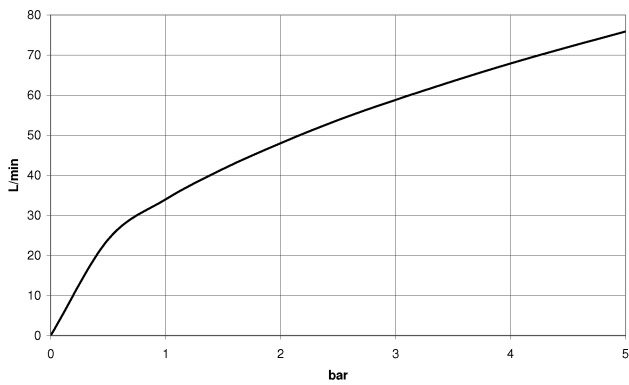

28 450 710

- sortie douche 3/8"
- rosace 78 x 55 mm
- raccord 1/2"

Avec sécurité anti-retour.

 Chrome

28 450 710-00

 Platine brossé

28 450 710-06

Accessoires recommandés

Coude mural à encastrer - 35 085 970 90

- profondeur de montage max. 163 mm
- profondeur de montage mini. 90 mm

28 450 710

mm [inches]

Diagramme de débit

Certificats

IAPMO_4976 (5). Belgaqua_21-381- WRAS_2310091. WRAS_1807022.
27_7.